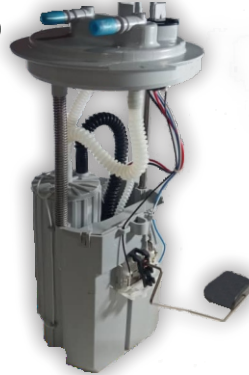

Catalogo de Productos QP

Bombas de Gasolina QP

4-3-2022 V.3

23210-87403

**Bomba de Gasolina
Totota Terios**

41249

**Bomba de Gasolina Jeep
232-258 6737**

7C3Z-9H307-A

**Bomba de Gasolina Completa
Módulo Jeep Cherokee KK 3.7L 2008-15**

77020-0D010

**Bomba de Gasolina Completa Módulo
Toyota Yaris Vitz 1995-05 Em19026**

LF6X-13-35XD

**Bomba de Gasolina Completa
Módulo Mazda 3 Em1149**

77020-02190

**Bomba de Gasolina Completa
Módulo Toyota Corolla 1.8**

20826100

**Bomba de Gasolina Completa
Modulo Chevrolet Captiva Em1051**

93285978

**Bomba de Gasolina Completa Módulo
Chevrolet Corsa Tapa Metálica Em3005**