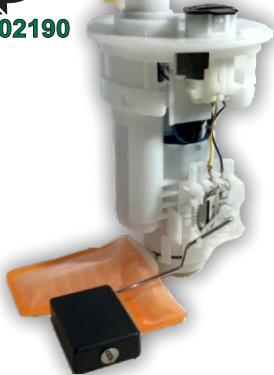

Catalogo de Productos QP

Bombas de Gasolina QP

4-3-2022 V.3

23210-87403

**Bomba de Gasolina
Totota Terios**

41249

**Bomba de Gasolina Jeep
232-258 6737**

7C3Z-9H307-A

**Bomba de Gasolina Completa
Módulo Jeep Cherokee KK 3.7L 2008-15**

77020-0D010

**Bomba de Gasolina Completa Módulo
Toyota Yaris Vitz 1995-05 Em19026**

LF6X-13-35XD

**Bomba de Gasolina Completa
Módulo Mazda 3 Em1149**

77020-02190

**Bomba de Gasolina Completa
Módulo Toyota Corolla 1.8**

20826100

**Bomba de Gasolina Completa
Modulo Chevrolet Captiva Em1051**

93285978

**Bomba de Gasolina Completa Módulo
Chevrolet Corsa Tapa Metálica Em3005**

77020-0K150

**Bomba de Gasolina Completa
Módulo Toyota Fortuner**

13589715

**Bomba de Gasolina Completa Modulo
sin Flotante Chevrolet Silverado
Rey Camion 3500 HD 20011-14**

77020-0k080

**Bomba de Gasolina Completa
Módulo Toyota Hilux 2.7 Fortuner**