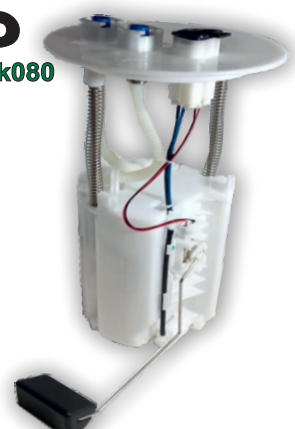

Catalogo de Productos QP

Bombas de Gasolina QP

4-3-2022 V.3

23210-87403

**Bomba de Gasolina
Totota Terios**

41249

**Bomba de Gasolina Jeep
232-258 6737**

7C3Z-9H307-A

77020-02190

**Bomba de Gasolina Completa
Módulo Toyota Corolla 1.8**

20826100

**Bomba de Gasolina Completa
Modulo Chevrolet Captiva Em1051**

93285978

**Bomba de Gasolina Completa Módulo
Chevrolet Corsa Tapa Metálica Em3005**

77020-0K150

**Bomba de Gasolina Completa
Módulo Toyota Fortuner**

13589715

**Bomba de Gasolina Completa Modulo
sin Flotante Chevrolet Silverado
Rey Camion 3500 HD 20011-14**

77020-0k080

**Bomba de Gasolina Completa
Módulo Toyota Hilux 2.7 Fortuner**